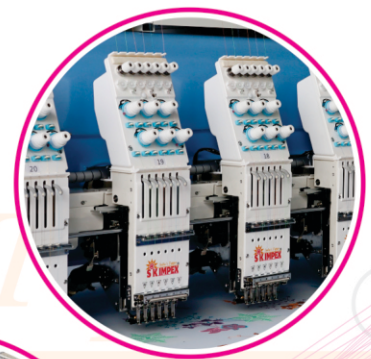

Latest High Speed New Technology

Dahao Mate A8 Model

Embroidery Machine

About Us

- SK IMPEX was established in 2009, is located in Ahmedabad, Gujarat, India.
- SK IMPEX is specialized in making high-quality embroidery machines in cooperation with leading global manufacturers, bringing advanced textile technology directly to businesses and designers across India.
- We have been a trusted partner in embroidery machines since 2009. Our focus is only on quality, reliability, and customer service. We built on a passion for craftsmanship and a commitment to supporting the textile industries.

Specification

દાહો મેટ A8 કોમ્પ્યુટર સિસ્ટમ (૧૦ વર્ષ વોરંટી)
17" ઇંચ ટચ સ્ક્રીન ડિસ્પ્લે
1500 RPM સ્પીડ
ફાસ્ટ કલર ચેન્જ સિસ્ટમ
મેઈન દાહો સર્વો મોટર - 3.8 KW
જંપ મોટર
ફાસ્ટ ટ્રીમર સિસ્ટમ
XY દાહો સર્વો મોટર
XY ગિયર બોક્સ સિસ્ટમ
400*400 12mm બીમ
અપ & ડાઉન સપોર્ટ, 2L & 4L
ડબલ કેમ ત્રિપલ લીવર
ઓટો ઓઈલીંગ સીસ્ટમ
કુલ બીમ સાઈઝ લેસર SK IMPEX - નામ મશીન ની પાછળ
X Y લીનઅરી 50mm બેલ્ટ
લેટેસ્ટ હાઈસ્પીડ હેડ
ડાયનેમિક પેન્ટોગ્રાફ
ઓટો બોબીન મશીન
1.6 Hirose રોટરી હુક / 1.6 લેટેસ્ટ હાઈ સ્પીડ હુક
લેસર લાઈટ
ટુલ બોક્સ - એસેસરીઝ