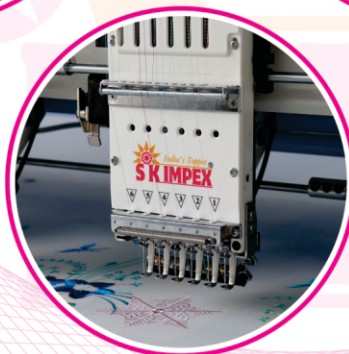

Latest High Speed New Technology

Dahao Mate A8 Model

Embroidery Machine

About Us

- SK IMPEX was established in 2009, is located in Ahmedabad, Gujarat, India.
- SK IMPEX is specialized in making high-quality embroidery machines in cooperation with leading global manufacturers, bringing advanced textile technology directly to businesses and designers across India.
- We have been a trusted partner in embroidery machines since 2009. Our focus is only on quality, reliability, and customer service. We built on a passion for craftsmanship and a commitment to supporting the textile industries.

Specification

દાહો મેટ A8 કોમ્પ્યુટર સિસ્ટમ (૧૦ વર્ષ વોરંટી)
17" ઇંચ ટચ સ્ક્રીન ડિસ્પ્લે
1500 RPM સ્પીડ
ફાસ્ટ કલર ચેન્જ સિસ્ટમ
મેઈન દાહો સર્વો મોટર - 3.8 KW
જંપ મોટર
ફાસ્ટ ટ્રીમર સિસ્ટમ
XY દાહો સર્વો મોટર
XY ગિયર બોક્સ સિસ્ટમ
400*400 12mm બીમ
અપ & ડાઉન સપોર્ટ, 2L & 4L
ડબલ કેમ ત્રિપલ લીવર
ઓટો ઓઈલીંગ સીસ્ટમ
કુલ બીમ સાઈઝ લેસર SK IMPEX - નામ મશીન ની પાછળ
X Y લીનઅરી 50mm બેલ્ટ
લેટેસ્ટ હાઈસ્પીડ હેડ
ડાયનેમિક પેન્ટોગ્રાફ
ઓટો બોબીન મશીન
1.6 Hirose રોટરી હુક / 1.6 લેટેસ્ટ હાઈ સ્પીડ હુક
લેસર લાઈટ
ટુલ બોક્સ - એસેસરીઝ