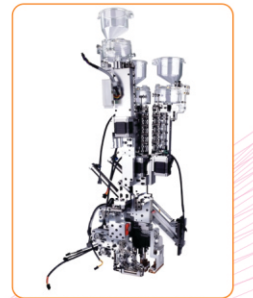

Specification

દાહો મેટ A8 કોમ્પ્યુટર સિસ્ટમ (૧૦ વર્ષ વોરંટી)
17" ઇંચ ટચ સ્ક્રીન ડિસ્પ્લે
1500 RPM સ્પીડ
ફાસ્ટ કલર ચેન્જ સિસ્ટમ
મેઈન દાહો સર્વો મોટર - 3.8 KW
જંપ મોટર
ફાસ્ટ ટ્રીમર સિસ્ટમ
XY દાહો સર્વો મોટર
XY ગિયર બોક્સ સિસ્ટમ
400*400 12mm બીમ
અપ & ડાઉન સપોર્ટ, 2L & 4L
ડબલ કેમ ત્રિપલ લીવર
ઓટો ઓઈલીંગ સીસ્ટમ
કુલ બીમ સાઈઝ લેસર SK IMPEX - નામ મશીન ની પાછળ
X Y લીનઅરી 50mm બેલ્ટ
લેટેસ્ટ હાઈસ્પીડ હેડ
ડાયનેમિક પેન્ટોગ્રાફ
ઓટો બોબીન મશીન
1.6 Hirose રોટરી હુક / 1.6 લેટેસ્ટ હાઈ સ્પીડ હુક
લેસર લાઈટ
ટુલ બોક્સ - એસેસરીઝ

સિંગલ સિક્વન્સ
ડિવાઈઝ 007A

ટ્વિન સિક્વન્સ
ડિવાઈઝ 062

સ્લિમ હાઈસ્પીડ કોડીંગ
ડિવાઈઝ 051A

થી બિડ ટ્વિન સિક્વન્સ
ડિવાઈઝ 098F

- ❁ હાઈસ્પીડ મલ્ટીહેડ એમ્બ્રોડરી મશીન
- ❁ સિંગલ સિકવન્સ એમ્બ્રોડરી મશીન
- ❁ ડબલ સિકવન્સ એમ્બ્રોડરી મશીન
- ❁ સ્લિમ હાઈ સ્પીડ કોડીંગ (દોરી) એમ્બ્રોડરી મશીન
- ❁ થ્રી બિડ દિવન સિકવન્સ એમ્બ્રોડરી મશીન
- ❁ આરી મીક્સ એમ્બ્રોડરી મશીન